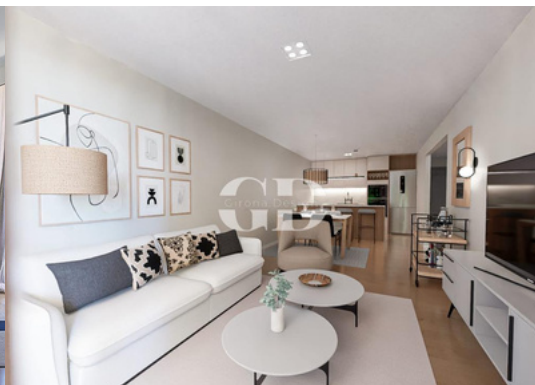

M3: Malvín Sur

Tres edificios con 42 unidades de 1, 2 y 3 dormitorios. Espacios creados con construcción tradicional por dentro y por fuera, en donde cada apartamento cuenta con **garaje, cocina equipada y parrillero individual. Además, acceso a amplios jardines, piscina, parrillero y salón común.**

Todas las unidades se entregan con **cocina equipada**, aportando la funcionalidad necesaria para tu día a día.

Las imágenes corresponden al anteproyecto y están sujetas a posibles variaciones.

LIVING COMEDOR

- Pisos vinílicos o porcelanato simil madera
- Cortinas de enrollar
- Vidrios DVH
- Instalación para TV e Internet
- Previsión para aire acondicionado
- Aberturas de aluminio anolok negro

COCINA

- Cerámicas y porcelanatos de primera calidad
- Mesadas de cuarzo o similar
- Muebles bajo y sobre mesada
- Pileta de acero inoxidable
- Equipamiento de calidad: horno, anafe, campana y microondas